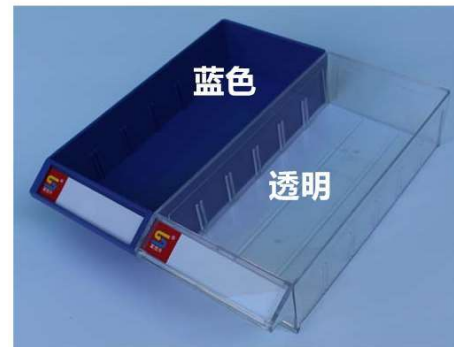

The long side/short side of Parts Cabinet

Two kinds of clarity: 1.blue color , 2. Clarity